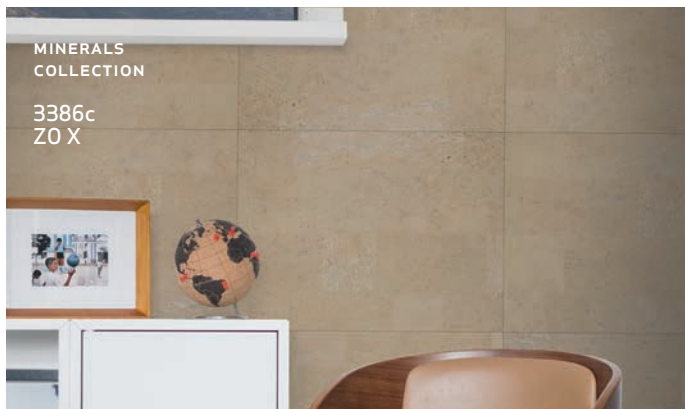

Collections

MINERALS

3386c
WH X

3386c
ZO X

3386c
MM X

3386c
TI X

3386c
ZD X

EXTRAVAGANT

3386c
PTC

3386c
PTG